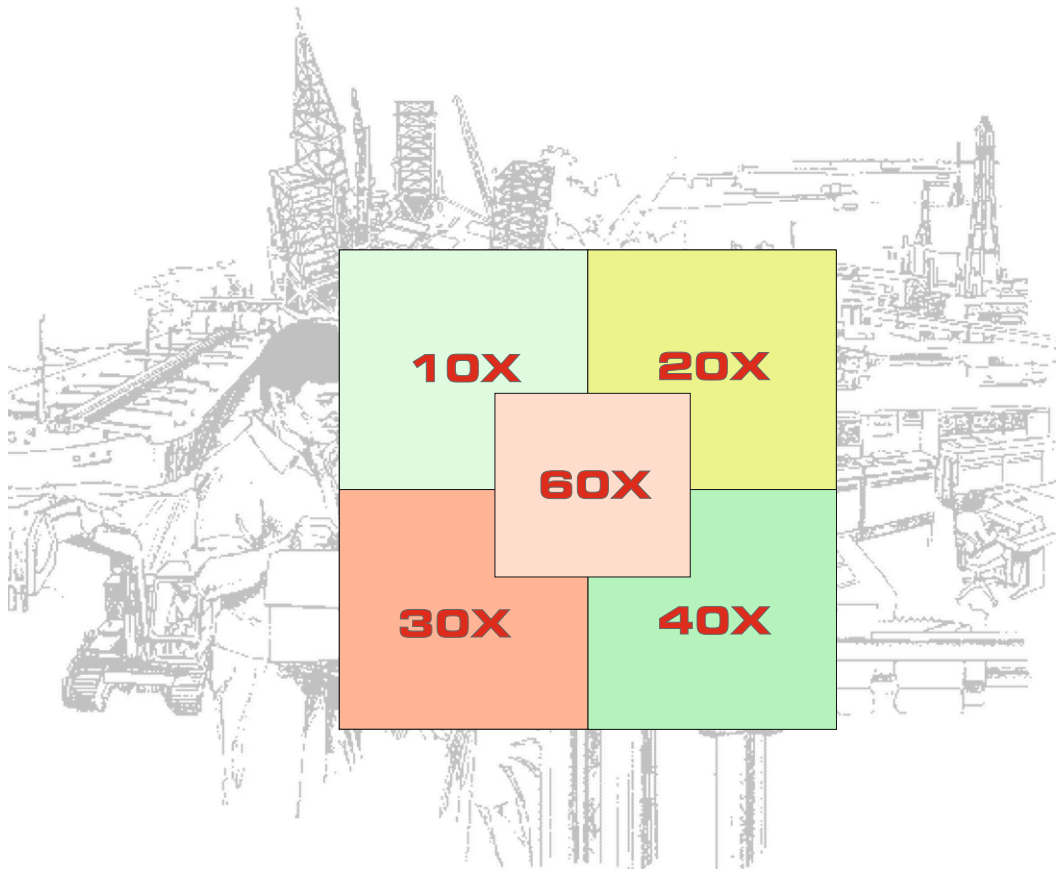

CATALOGO MAESTRO VER 5.0

ALTA PRESION

Conexiones, válvulas, adaptadores, tubos, unidades generadoras de alta presión, mangueras. Desde 10k hasta 60 K

**75 AÑOS FABRICANDO PRODUCTOS PARA LAS MAS
RIGUROSAS EXIGENCIAS EN INSTRUMENTACION, CONTROL
Y CONDUCCION DE FLUIDO**